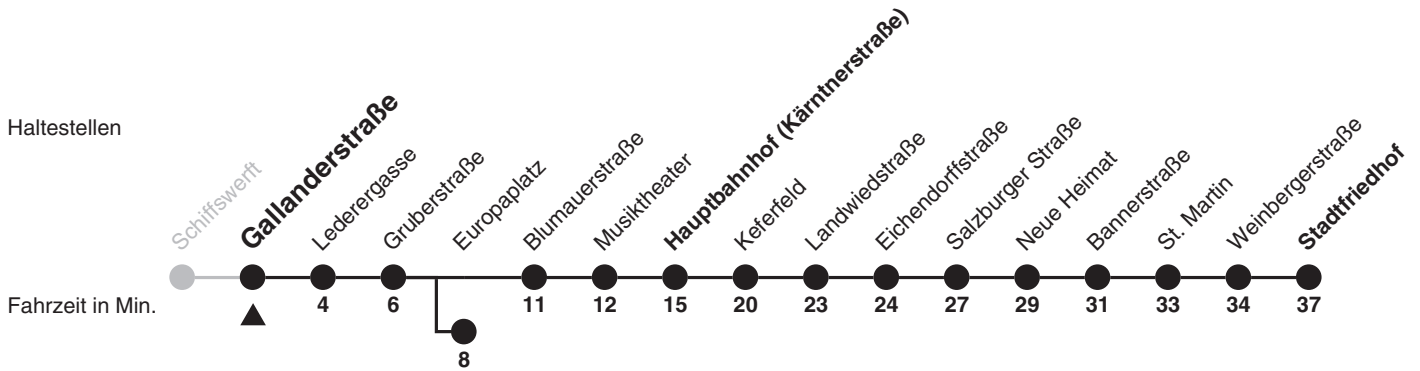

Linien@linzag.at  
www.linzag.at

**LINZ AG**  
L I N I E N

Alle Angaben ohne Gewähr

## Gallanderstraße → Hauptbahnhof → Stadtfriedhof

Gültig ab 04.04.2016  
Heiliger Abend (24.12.) wie samstags mit Betriebsende ca. 19:30 Uhr; Silvester (31.12.) wie samstags

Uhr	Montag - Freitag	Samstag	Sonn- und Feiertag	Uhr
5				5
6	27 47			6
7	07 27 50 <sup>1</sup>			7
8	10 <sup>1</sup> 30 <sup>1</sup>			8
9				9
10				10
11				11
12				12
13				13
14				14
15				15
16				16
17				17
18				18
19				19
20				20
21				21
22				22
23				23
0				0

## Gallanderstraße → Schiffswerft

Heiliger Abend (24.12.) wie samstags mit Betriebsende ca. 19:30 Uhr; Silvester (31.12.) wie samstags

Gültig ab 04.04.2016

Uhr	Montag - Donnerstag	Freitag	Samstag	Sonn- und Feiertag	Uhr
5					5
6					6
7					7
8					8
9					9
10					10
11					11
12					12
13		22 52			13
14		22 52			14
15		22 52			15
16	22 52				16
17	22 52				17
18	22 52				18
19					19
20					20
21					21
22					22
23					23
0					0