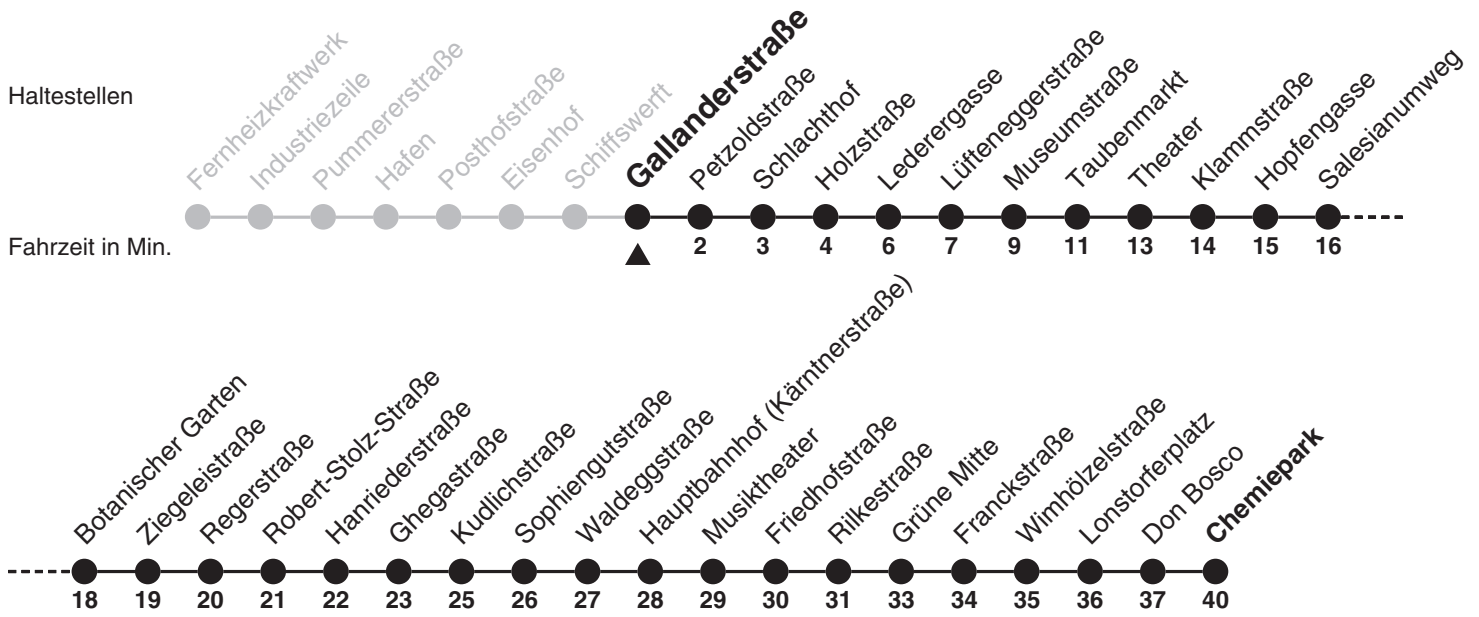

## Gallanderstraße → Chemiepark

Haltestellen

Fahrzeit in Min.

Gültig ab 04.04.2016

Heiliger Abend (24.12.) wie samstags mit Betriebsende ca. 19:30 Uhr; Silvester (31.12.) wie samstags

Uhr	Montag - Freitag	Samstag	Sonn- und Feiertag	Montag - Freitag (Ferien)*	Uhr
5	52	52		52	5
6	06 18 30 45	06 18 30 45	03 33	06 18 30 45	6
7	00 15 30 45	00 15 30 45	03 33	00 15 30 45	7
8	00 15 30 45	00 15 30 45	03 33	00 15 30 45	8
9	00 15 30 45	00 15 30 45	03 33	00 15 30 45	9
10	00 15 30 45	00 15 30 45	03 33	00 15 30 45	10
11	00 15 30 45	00 15 30 45	03 33	00 15 30 45	11
12	00 15 30 45	00 15 30 45	03 33	00 15 30 45	12
13	00 15 30 45	00 15 30 45	03 33	00 15 30 45	13
14	00 15 30 45	05 26 56	03 33	00 15 30 45	14
15	00 15 30 45	26 56	03 33	00 15 30 45	15
16	00 15 30 45	26 56	03 33	00 15 30 45	16
17	00 15 30 45	26 56	03 33	00 15 30 45	17
18	00 14 29 44 59	25 55	03 33	00 14 29 44 59	18
19	14 29 44	25	03 33	14 29 44	19
20	02 33	06 33	03 33	02 33	20
21	03 33	03 33	03 33	03 33	21
22	03 33	03 33	03 33	03 33	22
23	03	03	03	03	23
0					0

## Gallanderstraße → Schiffswerft

Heiliger Abend (24.12.) wie samstags mit Betriebsende ca. 19:30 Uhr; Silvester (31.12.) wie samstags

Gültig ab 04.04.2016

Uhr	Montag - Donnerstag	Freitag	Samstag	Sonn- und Feiertag	Uhr
5					5
6					6
7					7
8					8
9					9
10					10
11					11
12					12
13		22 52			13
14		22 52			14
15		22 52			15
16	22 52				16
17	22 52				17
18	22 52				18
19					19
20					20
21					21
22					22
23					23
0					0