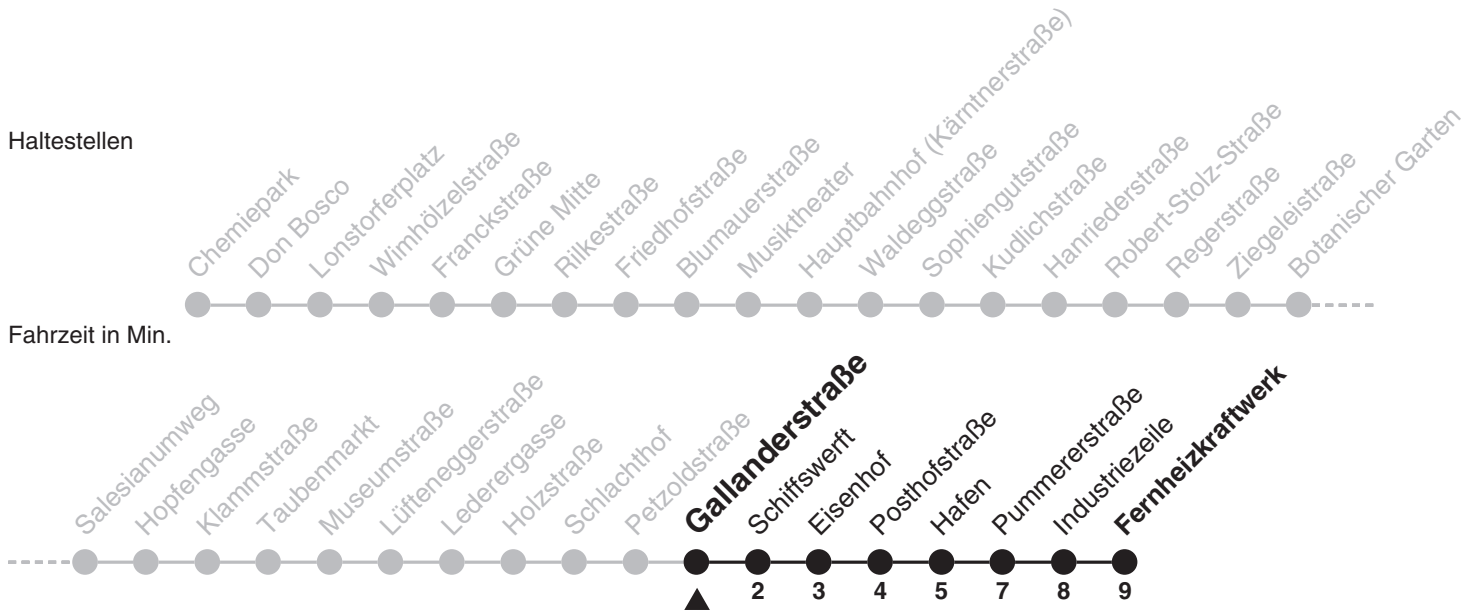

27

Gallanderstraße → Fernheizkraftwerk

Haltestellen

Fahrzeit in Min.

Heiliger Abend (24.12.) wie samstags mit Betriebsende ca. 19:30 Uhr; Silvester (31.12.) wie samstags Gültig ab 04.04.2016

Uhr	Montag - Freitag	Samstag	Sonn- und Feiertag	Montag - Freitag (Ferien)*	Uhr
5	38 49	38 49		38 49	5
6	11 27 42 54	11 27 42 54	18¹ 48¹	11 27 42 54	6
7	02 17 32 47 55	02 17 32 47	18¹ 48¹	02 17 32 47	7
8	02 17 32 47	02 17 32 47	18¹ 48¹	02 17 32 47	8
9	02 17 32 47	02 17 32 47	20¹ 52¹	02 17 32 47	9
10	02 17 32 47	02 17 32 47	22¹ 52¹	02 17 32 47	10
11	02 17 32 47	02 17 32 47	22¹ 52¹	02 17 32 47	11
12	02 17 32 47	02 17 32 47	22¹ 52¹	02 17 32 47	12
13	02 17 32 47	02 17 32 47	22¹ 52¹	02 17 32 47	13
14	02 17 32 47	02 17 32 58	22¹ 52¹	02 17 32 47	14
15	02 17 32 47	28 55	22¹ 52¹	02 17 32 47	15
16	02 17 32 47	25 55	22¹ 52¹	02 17 32 47	16
17	02 17 32 47	25 55	22¹ 52¹	02 17 32 47	17
18	02 17 34 46	25 55	22¹ 52¹	02 17 34 46	18
19	01 16 31 46	23 55¹	21¹ 51¹	01 16 31 46	19
20	01 16¹ 31 52¹	25¹ 52¹	21¹ 52¹	01 16¹ 31 52¹	20
21	22¹ 52¹	22¹ 52¹	22¹ 52¹	22¹ 52¹	21
22	22¹ 52¹	22¹ 52¹	22¹ 52¹	22¹ 52¹	22
23	22¹	22¹	22¹	22¹	23
0					0

1 = bis Hafen

* Ferienfahrplan gültig: 15.02.2016 - 19.02.2016, 21.03.2016 - 29.03.2016, 11.07.2016 - 02.09.2016 27.12.2016 - 05.01.2017

LINZ AG LINIEN-Infocenter
Hauptplatz 34, 4020 Linz

0732 / 3400 7000

Linien@linzag.at
www.linzag.at

LINZ AG
L I N I E N

Alle Angaben ohne Gewähr